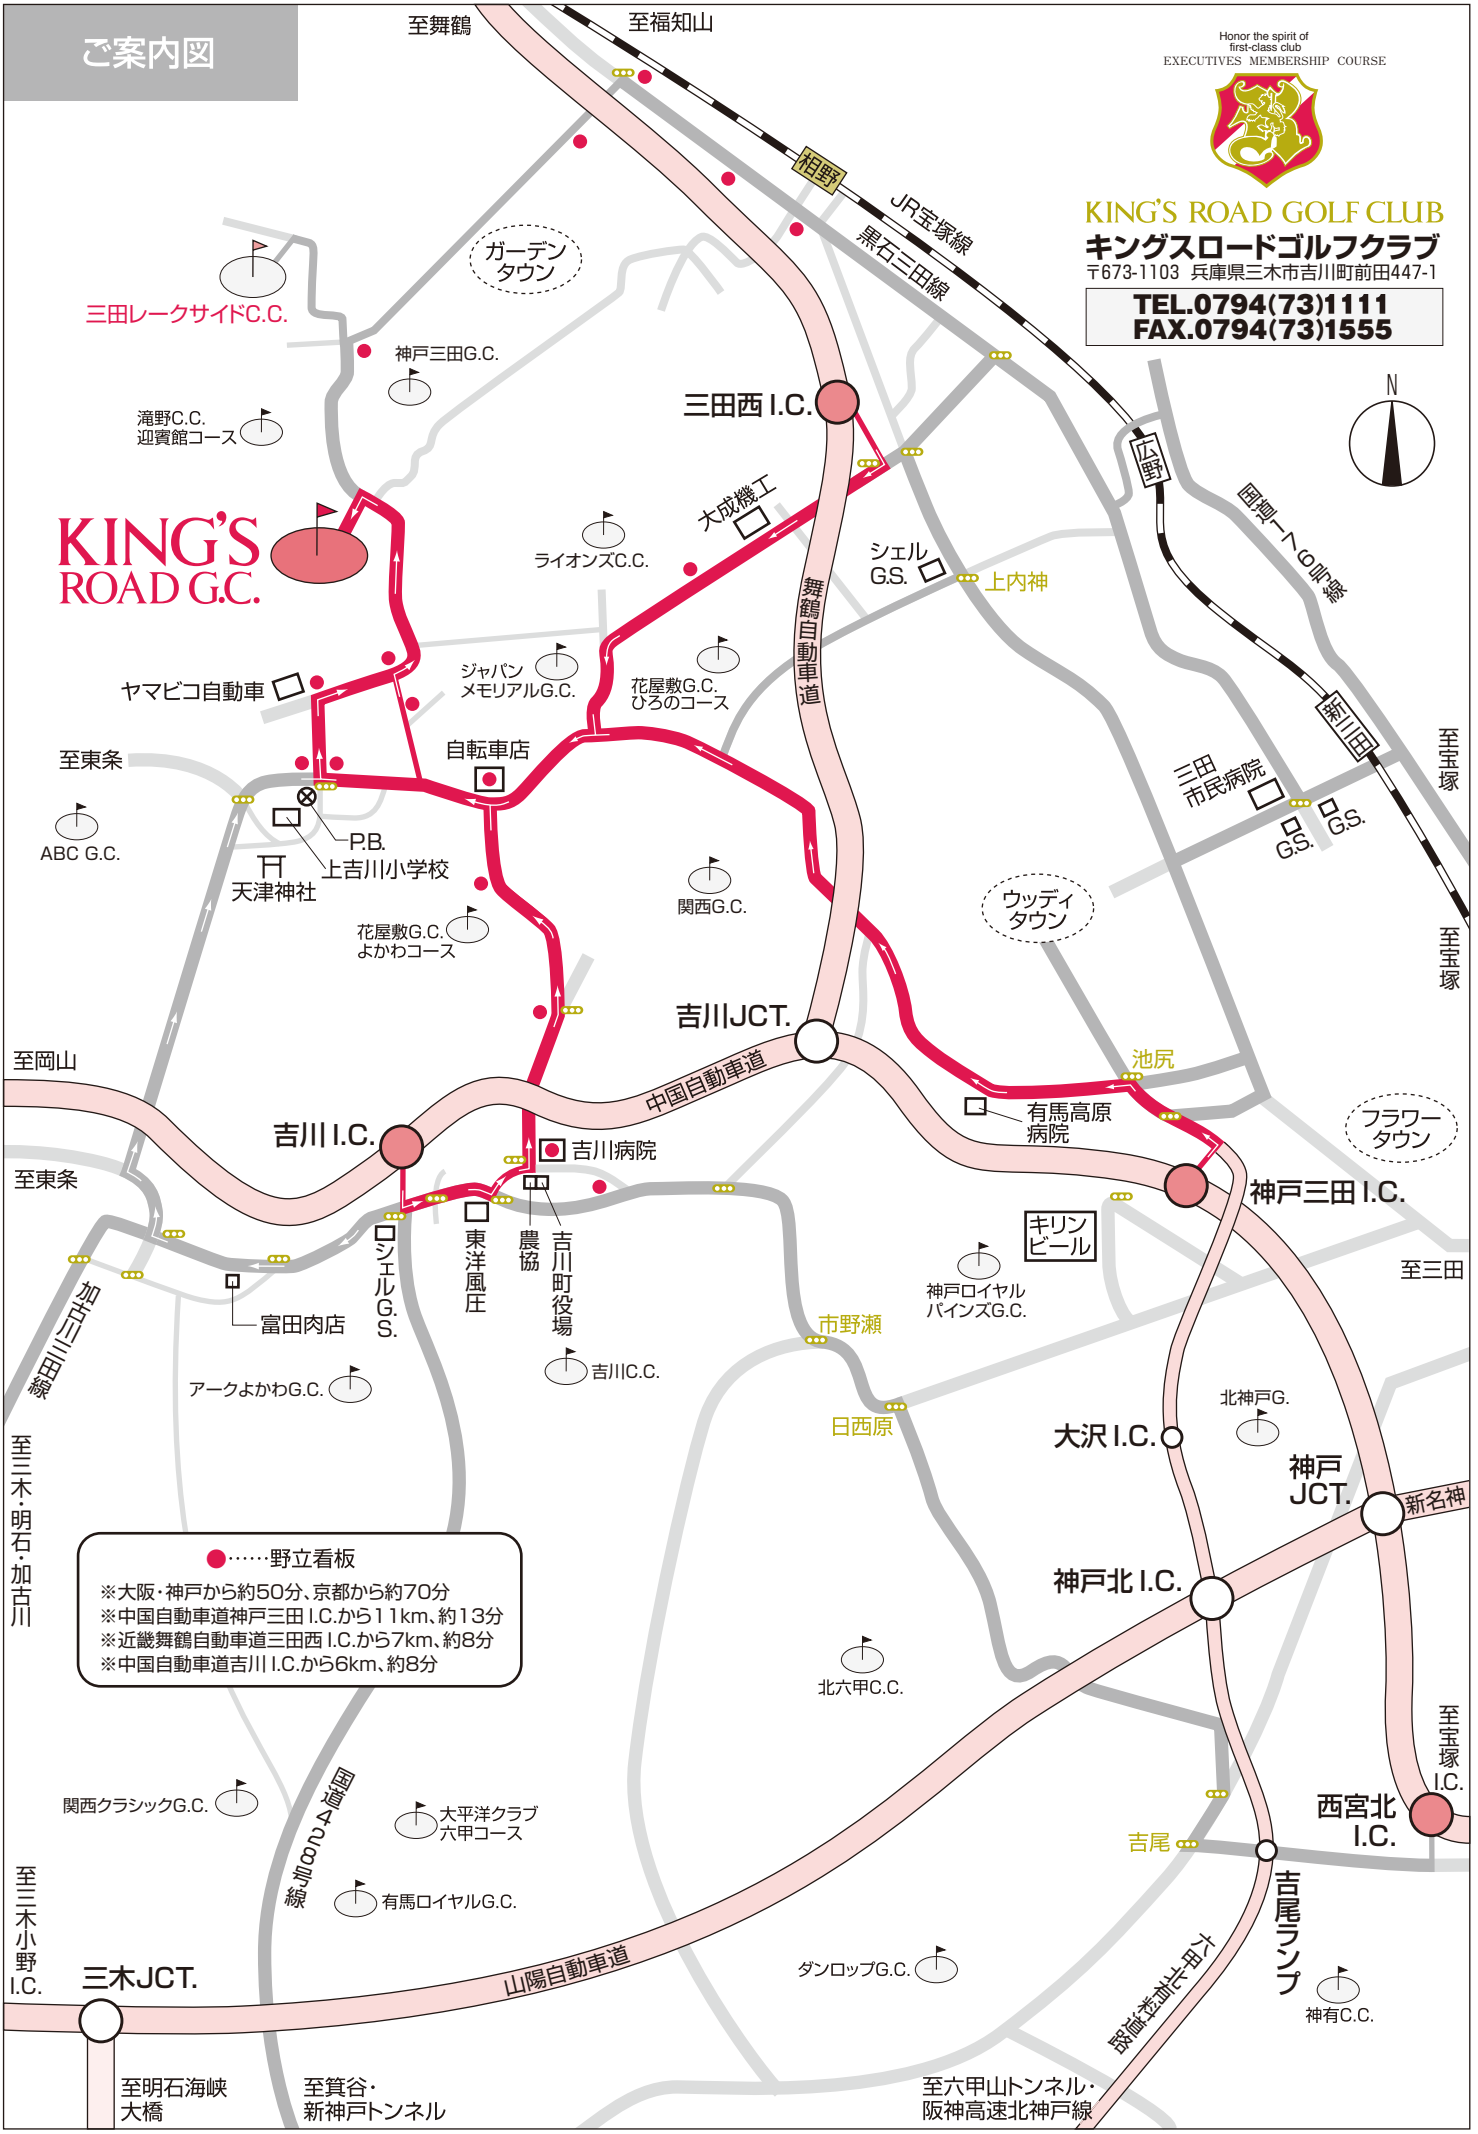

ご案内図

Honor the spirit of first-class club  
EXECUTIVES MEMBERSHIP COURSE

**KING'S ROAD GOLF CLUB**  
キングスロードゴルフクラブ  
〒673-1103 兵庫県三木市吉川町前田447-1

**TEL.0794(73)1111**  
**FAX.0794(73)1555**

●……野立看板  
 ※大阪・神戸から約50分、京都から約70分  
 ※中国自動車道神戸三田 I.C.から11km、約13分  
 ※近畿舞鶴自動車道三田西 I.C.から7km、約8分  
 ※中国自動車道吉川 I.C.から6km、約8分