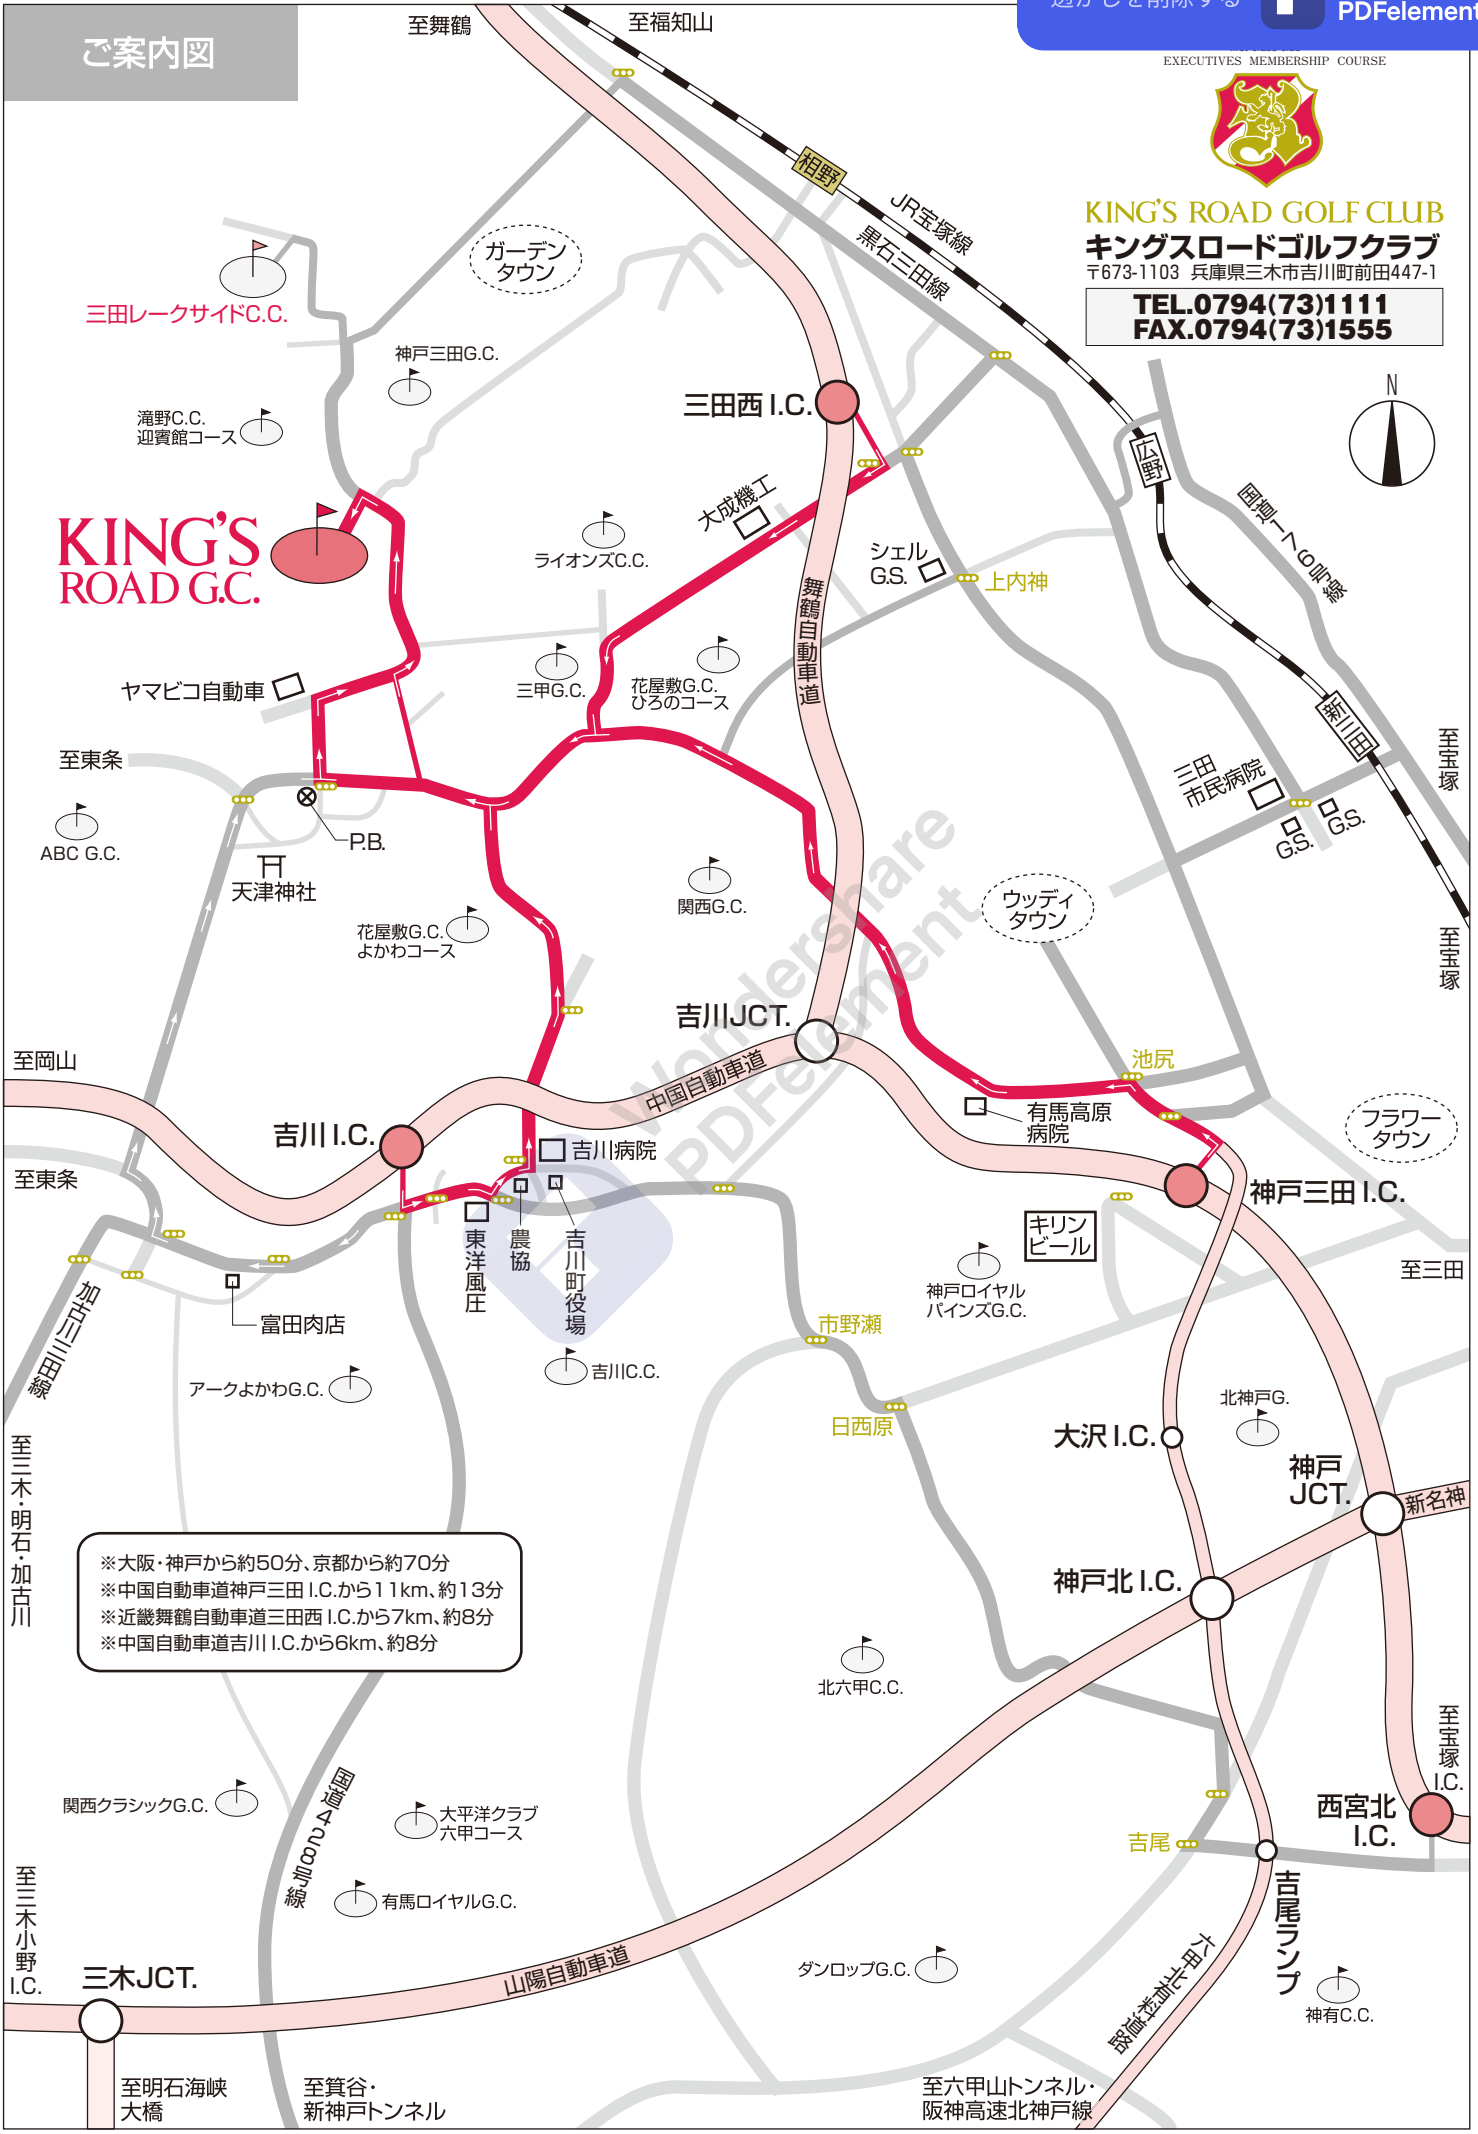

EXECUTIVES MEMBERSHIP COURSE

KING'S ROAD GOLF CLUB
キングスロードゴルフクラブ
 〒673-1103 兵庫県三木市吉川町前田447-1

TEL.0794(73)1111
FAX.0794(73)1555

ご案内図

※大阪・神戸から約50分、京都から約70分
 ※中国自動車道神戸三田 I.C.から11km、約13分
 ※近畿舞鶴自動車道三田西 I.C.から7km、約8分
 ※中国自動車道吉川 I.C.から6km、約8分

KING'S ROAD G.C.

至三木・明石・加古川
 至三木・小野 I.C.

至三田
 至宝塚

至三田
 至宝塚 I.C.

至明石海峡大橋
 至箕谷・新神戸トンネル
 至六甲山トンネル・阪神高速北神戸線